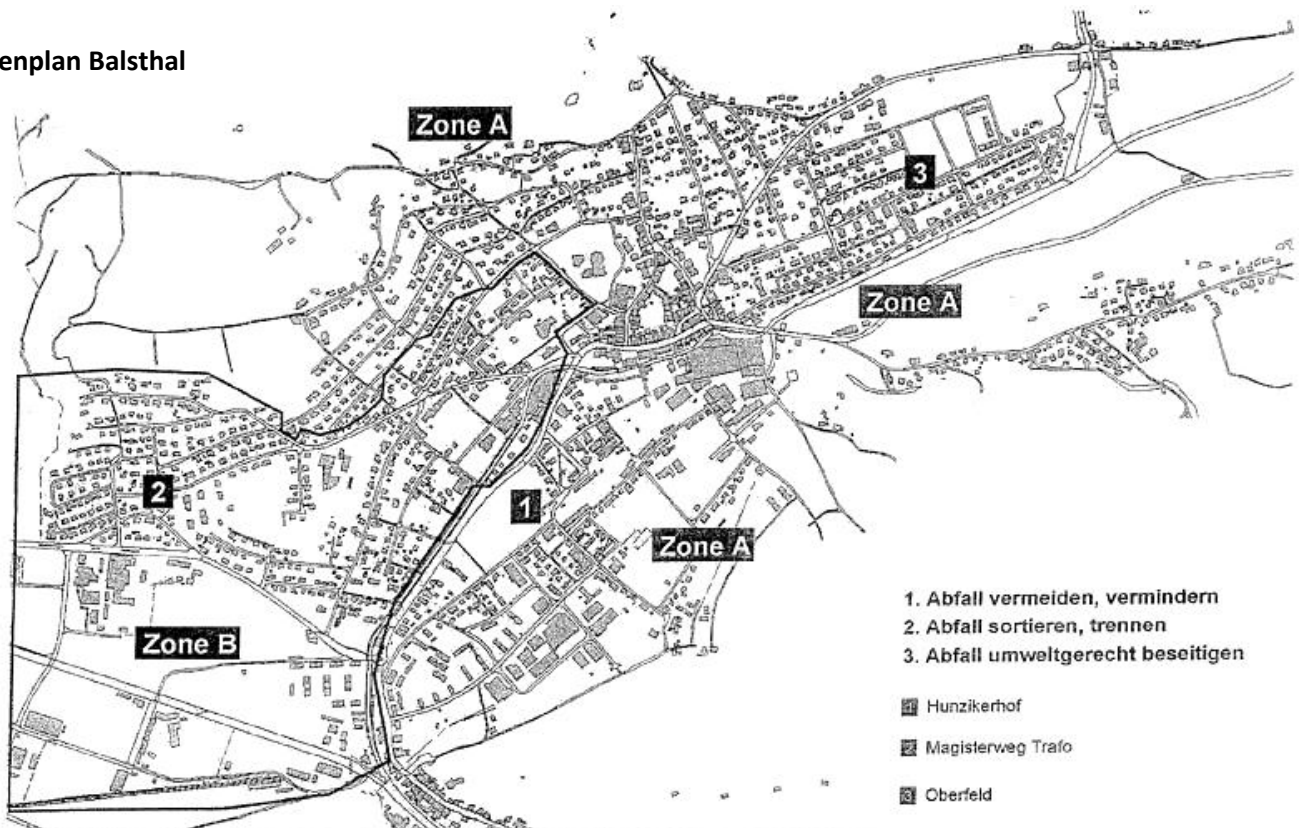

Fahrroute Kehricht

Der Kehricht muss immer um 7.00 Uhr bereitgestellt sein!

Montag	Holderbank Matzendorf Laupersdorf
Dienstag	Fulenbach Herbetswil Welschenrohr Gänsbrunnen (alle 2 Wochen)
Mittwoch	Aedermansdorf Mümliswil Wisn (alle 2 Wochen)
Donnerstag	Balsthal (Zone A)
Freitag	Balsthal (Zone B) Langenbruck

Zonenplan Balsthal

1. Abfall vermeiden, vermindern
2. Abfall sortieren, trennen
3. Abfall umweltgerecht beseitigen

-  Hunzikerhof
-  Magisterweg Trafo
-  Oberfeld